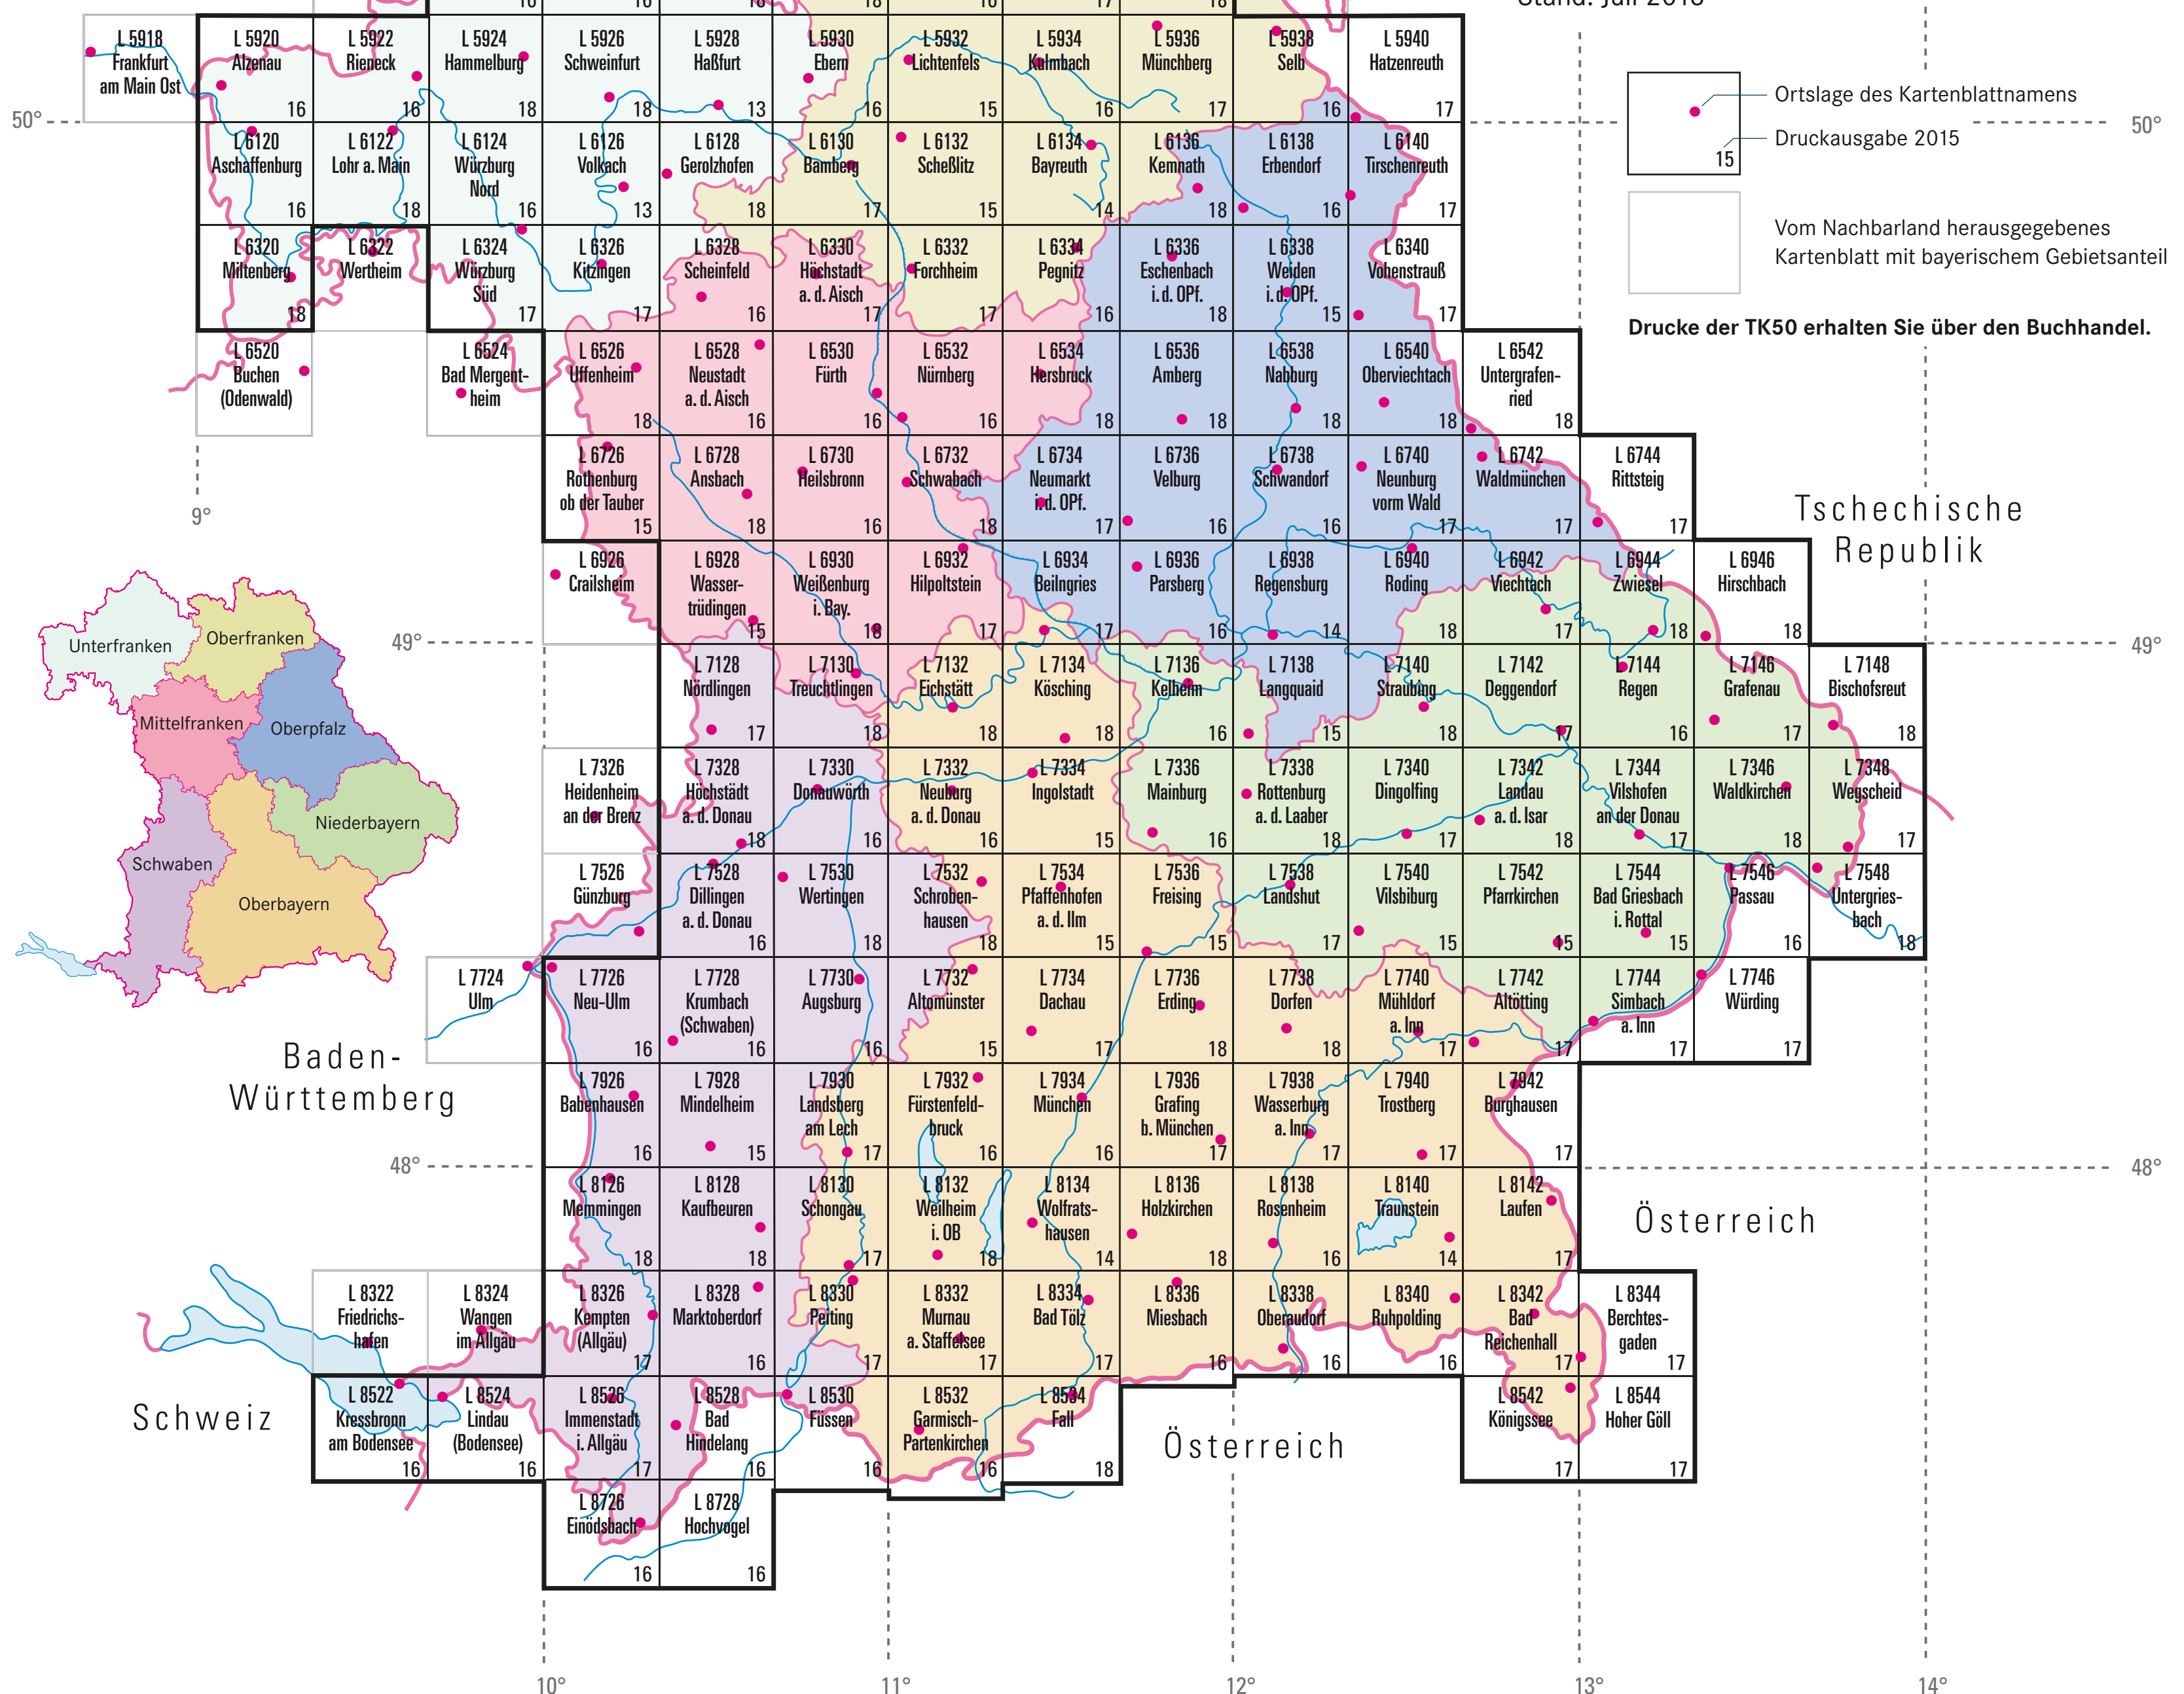

9° ö.L.v. Greenwich

10°

11°

12°

13°

14°

Thüringen

Hessen

Sachsen

Übersicht

Topographische Karte 1:50 000

-Rahmenblätter-

Stand: Juli 2018

Ortslage des Kartenblattnamens

Druckausgabe 2015

Vom Nachbarland herausgegebenes Kartenblatt mit bayerischem Gebietsanteil

Drucke der TK50 erhalten Sie über den Buchhandel.

Baden-  
Württemberg

Tschechische  
Republik

Österreich

Schweiz

Österreich

10°

11°

12°

13°

14°

49°

49°

48°

48°

50°