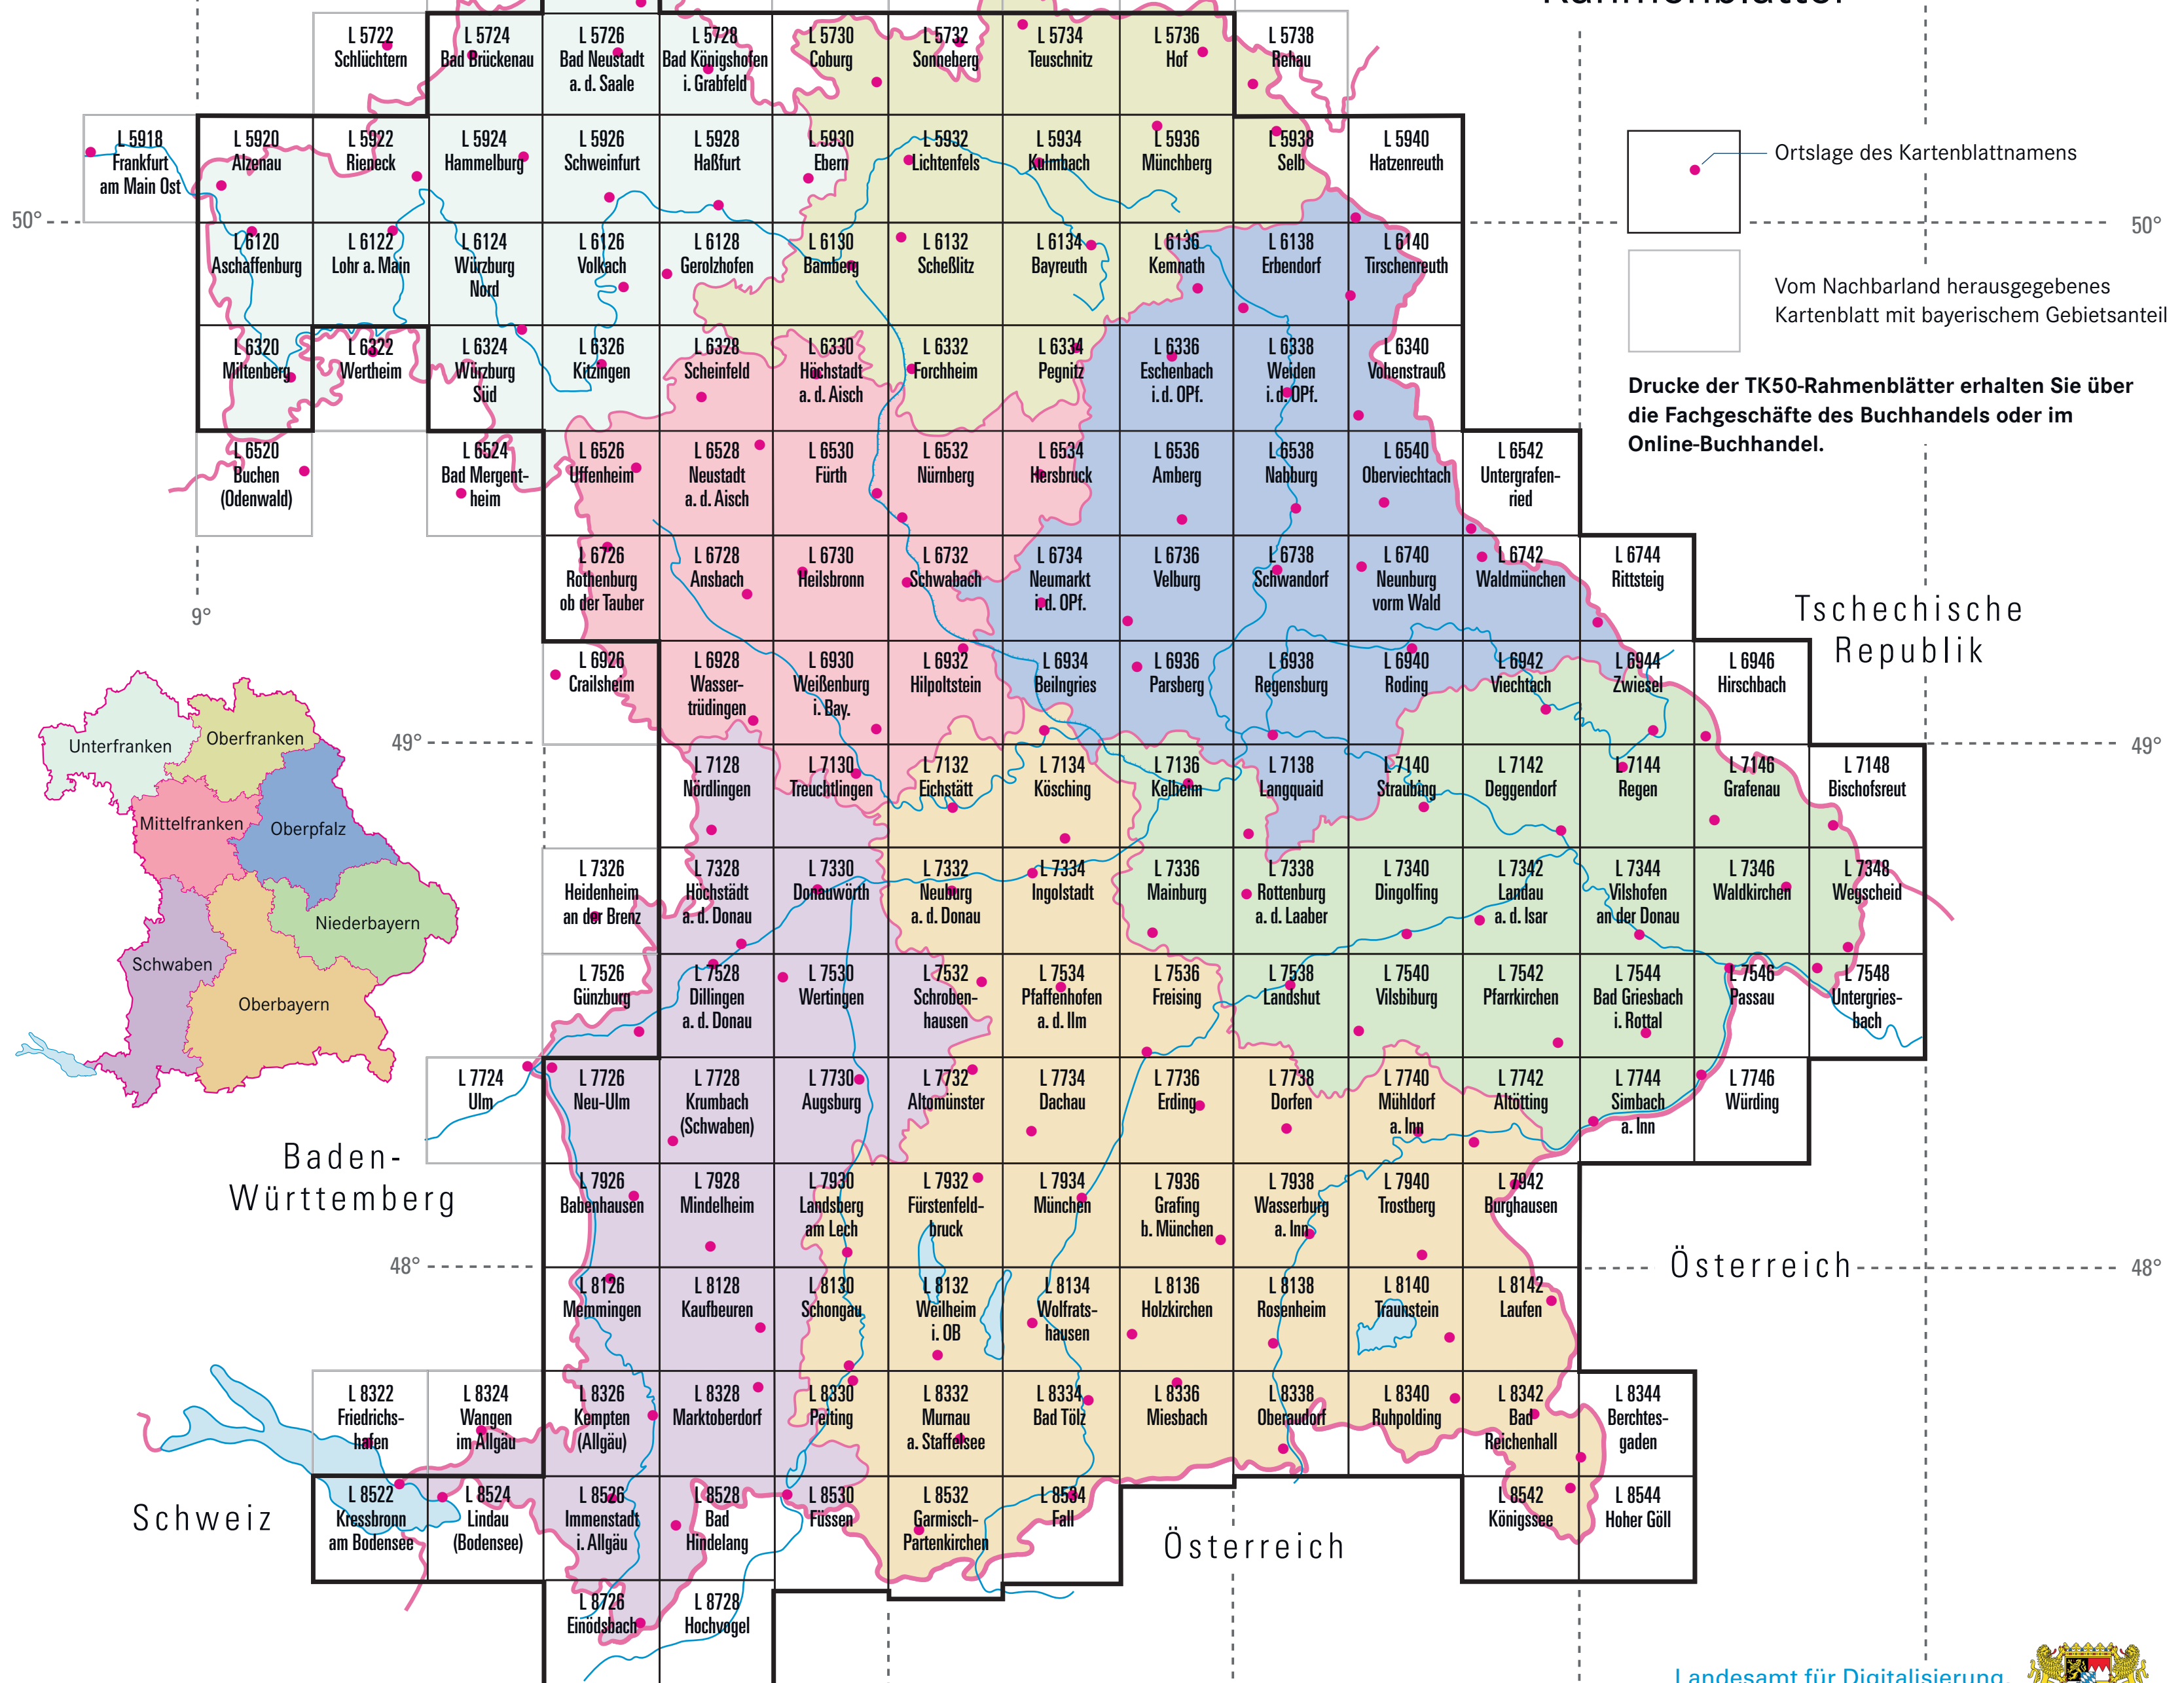

9° ö.L.v. Greenwich

10°

11°

12°

13°

14°

Thüringen

Übersicht

Topographische Karte 1:50 000

-Rahmenblätter-

Hessen

Sachsen

Ortslage des Kartenblattnamens

Vom Nachbarland herausgegebenes Kartenblatt mit bayerischem Gebietsanteil

Drucke der TK50-Rahmenblätter erhalten Sie über die Fachgeschäfte des Buchhandels oder im Online-Buchhandel.

Baden-Württemberg

Tschechische Republik

Österreich

Schweiz

Österreich

Landesamt für Digitalisierung, Breitband und Vermessung