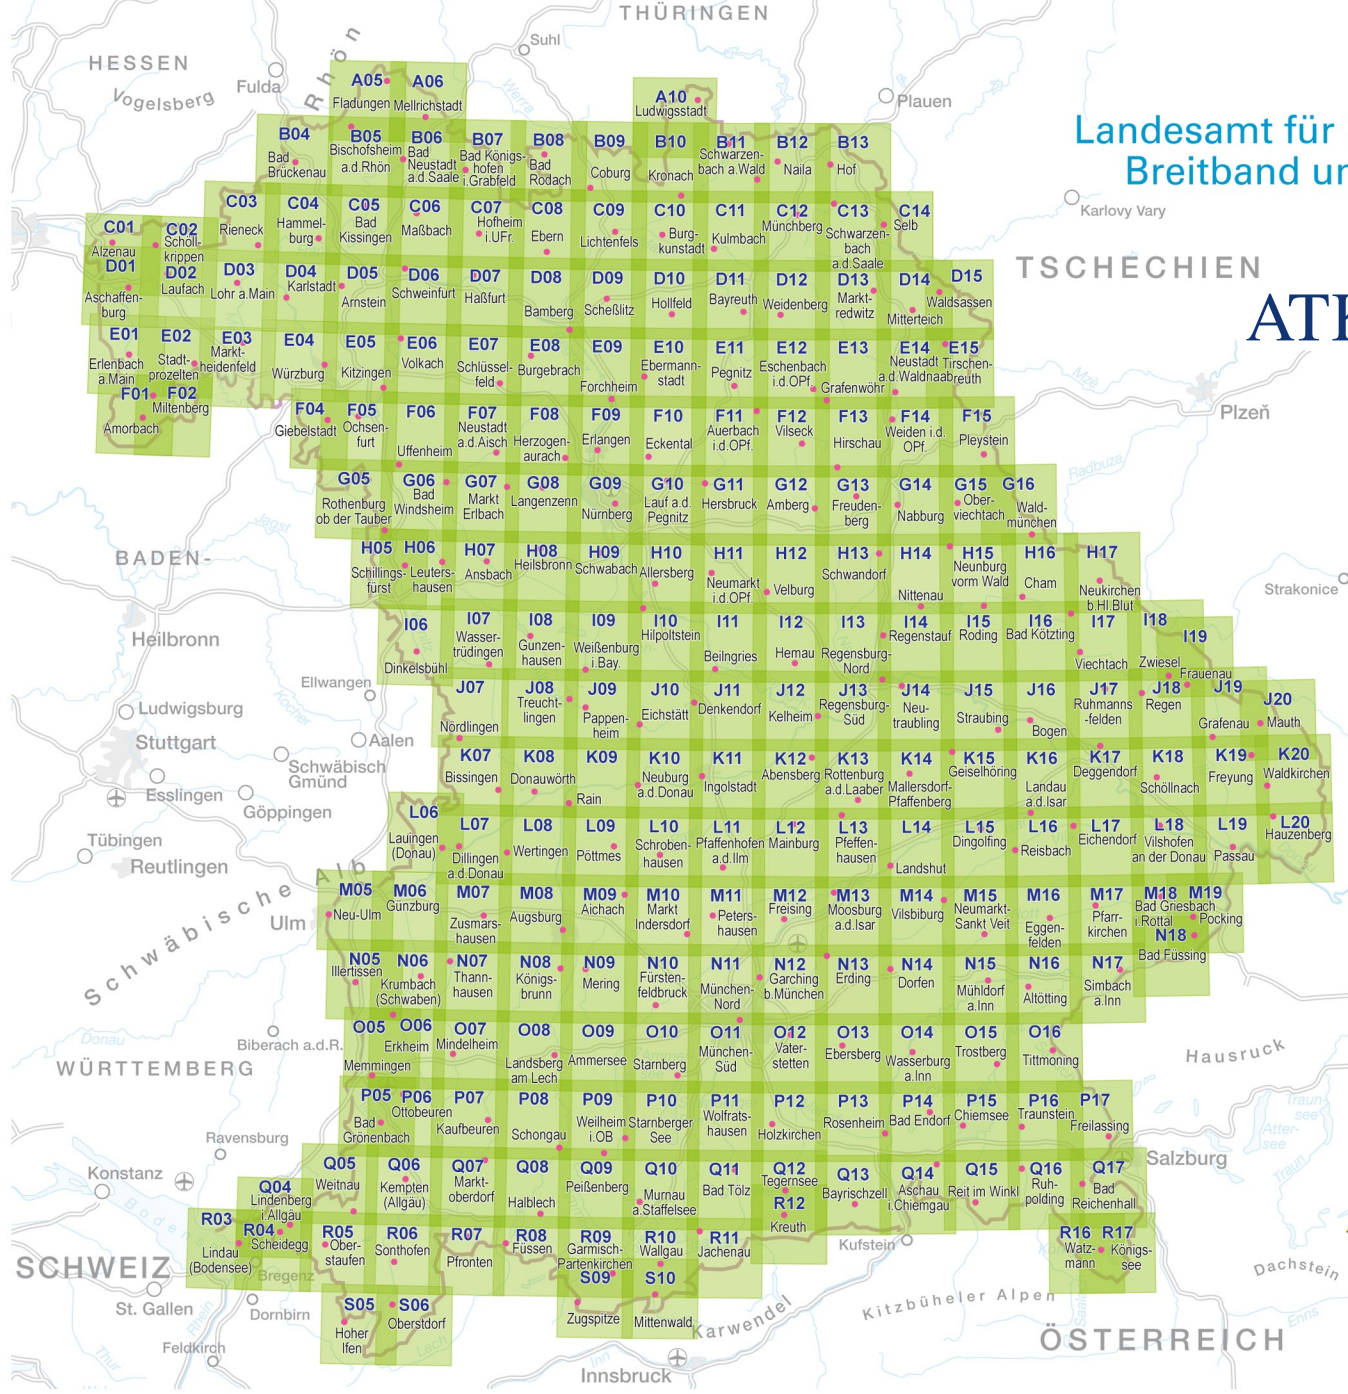

Landesamt für Digitalisierung,
Breitband und Vermessung

ATK25-Blattübersicht

Die amtliche
Kartenserie 1:25 000
für Bayern

**Freizeit
im Detail**