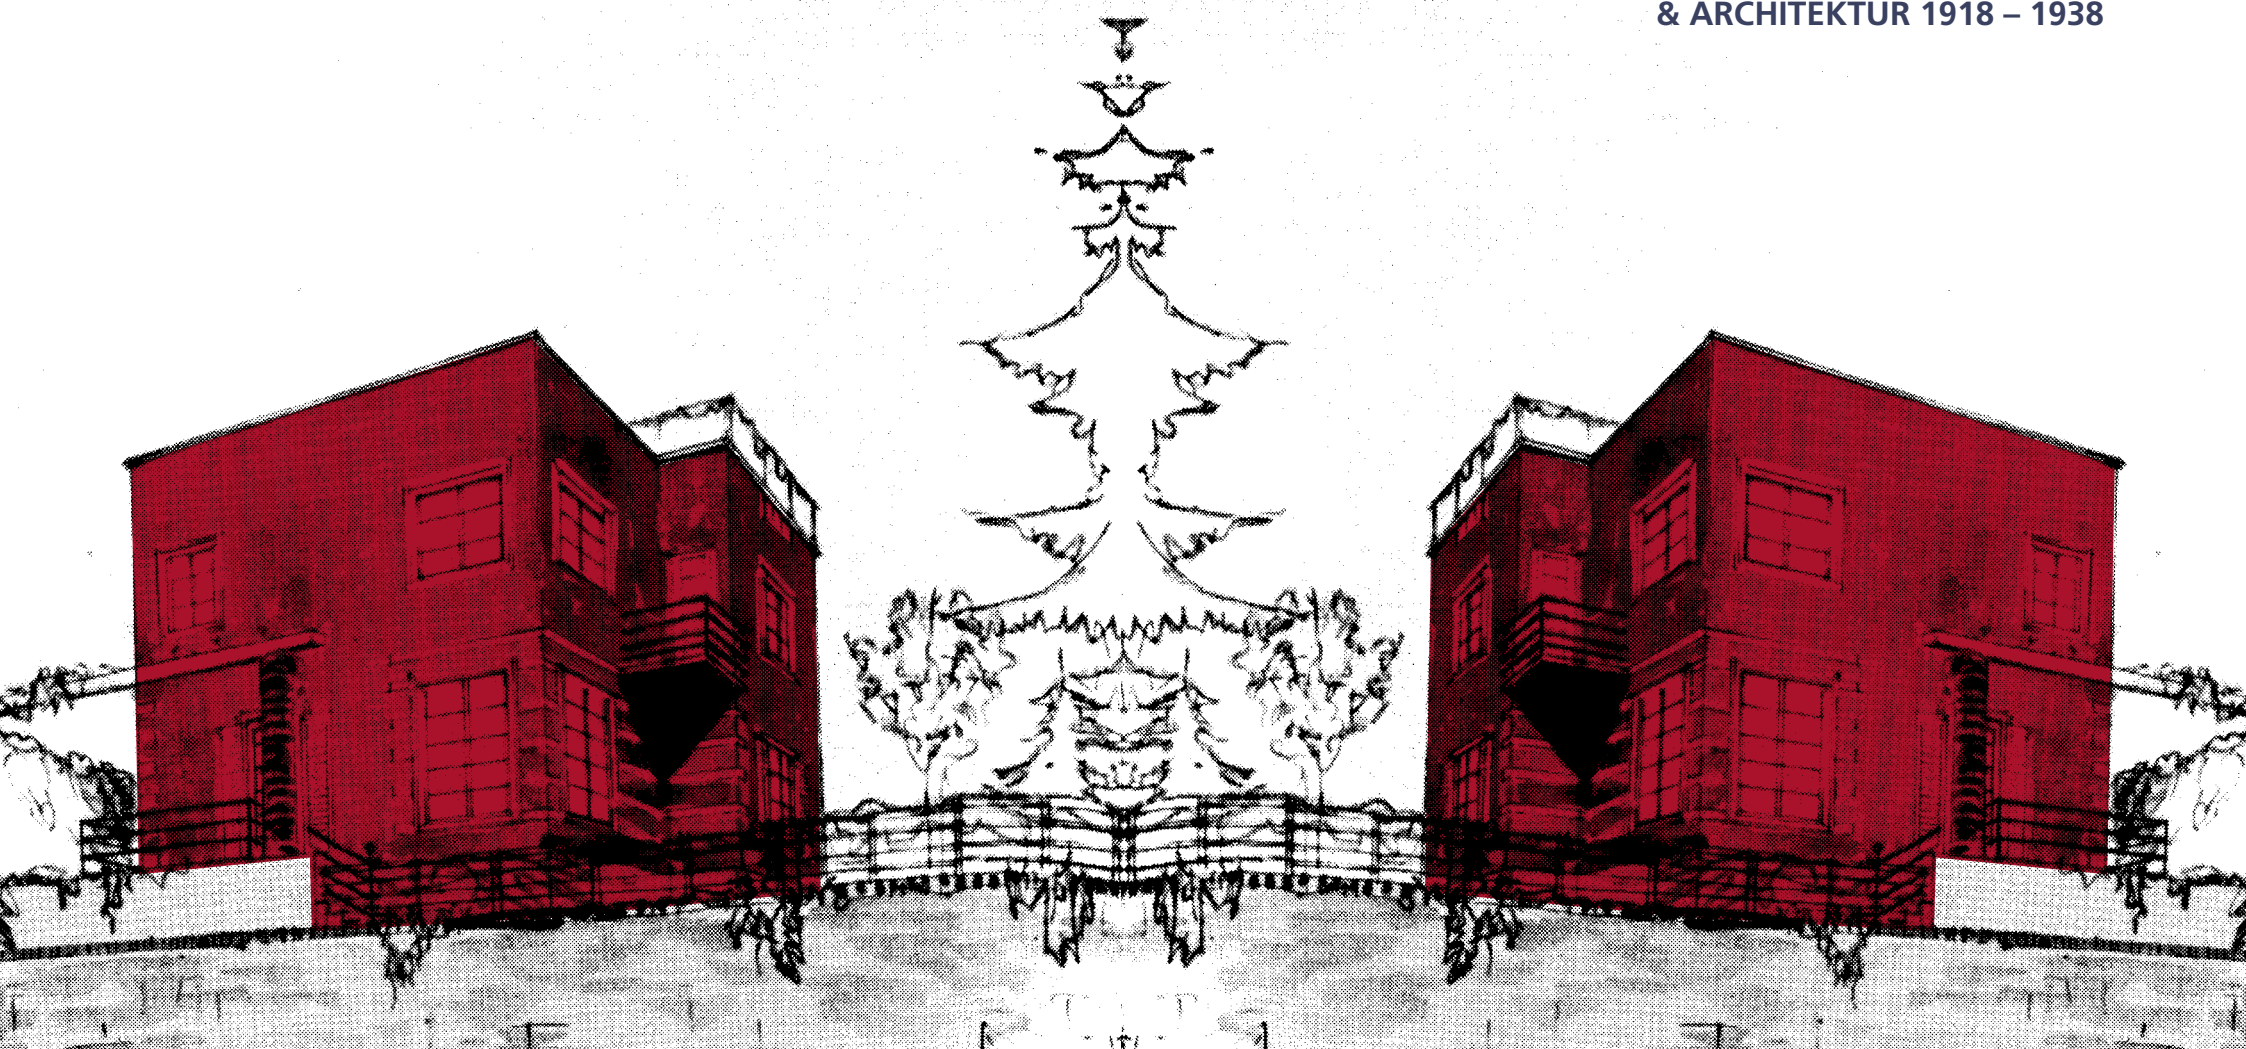

# fast modern

GRAZER WERKBUNDHAUS  
& ARCHITEKTUR 1918 – 1938

**HDA**  
HILFE DER ARCHITEKTUR GRAZ

**stadtmuseumgraz**

Öffnungszeiten: Sackstraße 18  
Di-So: 10-18 Uhr A-8010 Graz  
T +43/316/872-7600  
stadtmuseum@stadt.graz.at  
www.stadtmuseum-graz.at